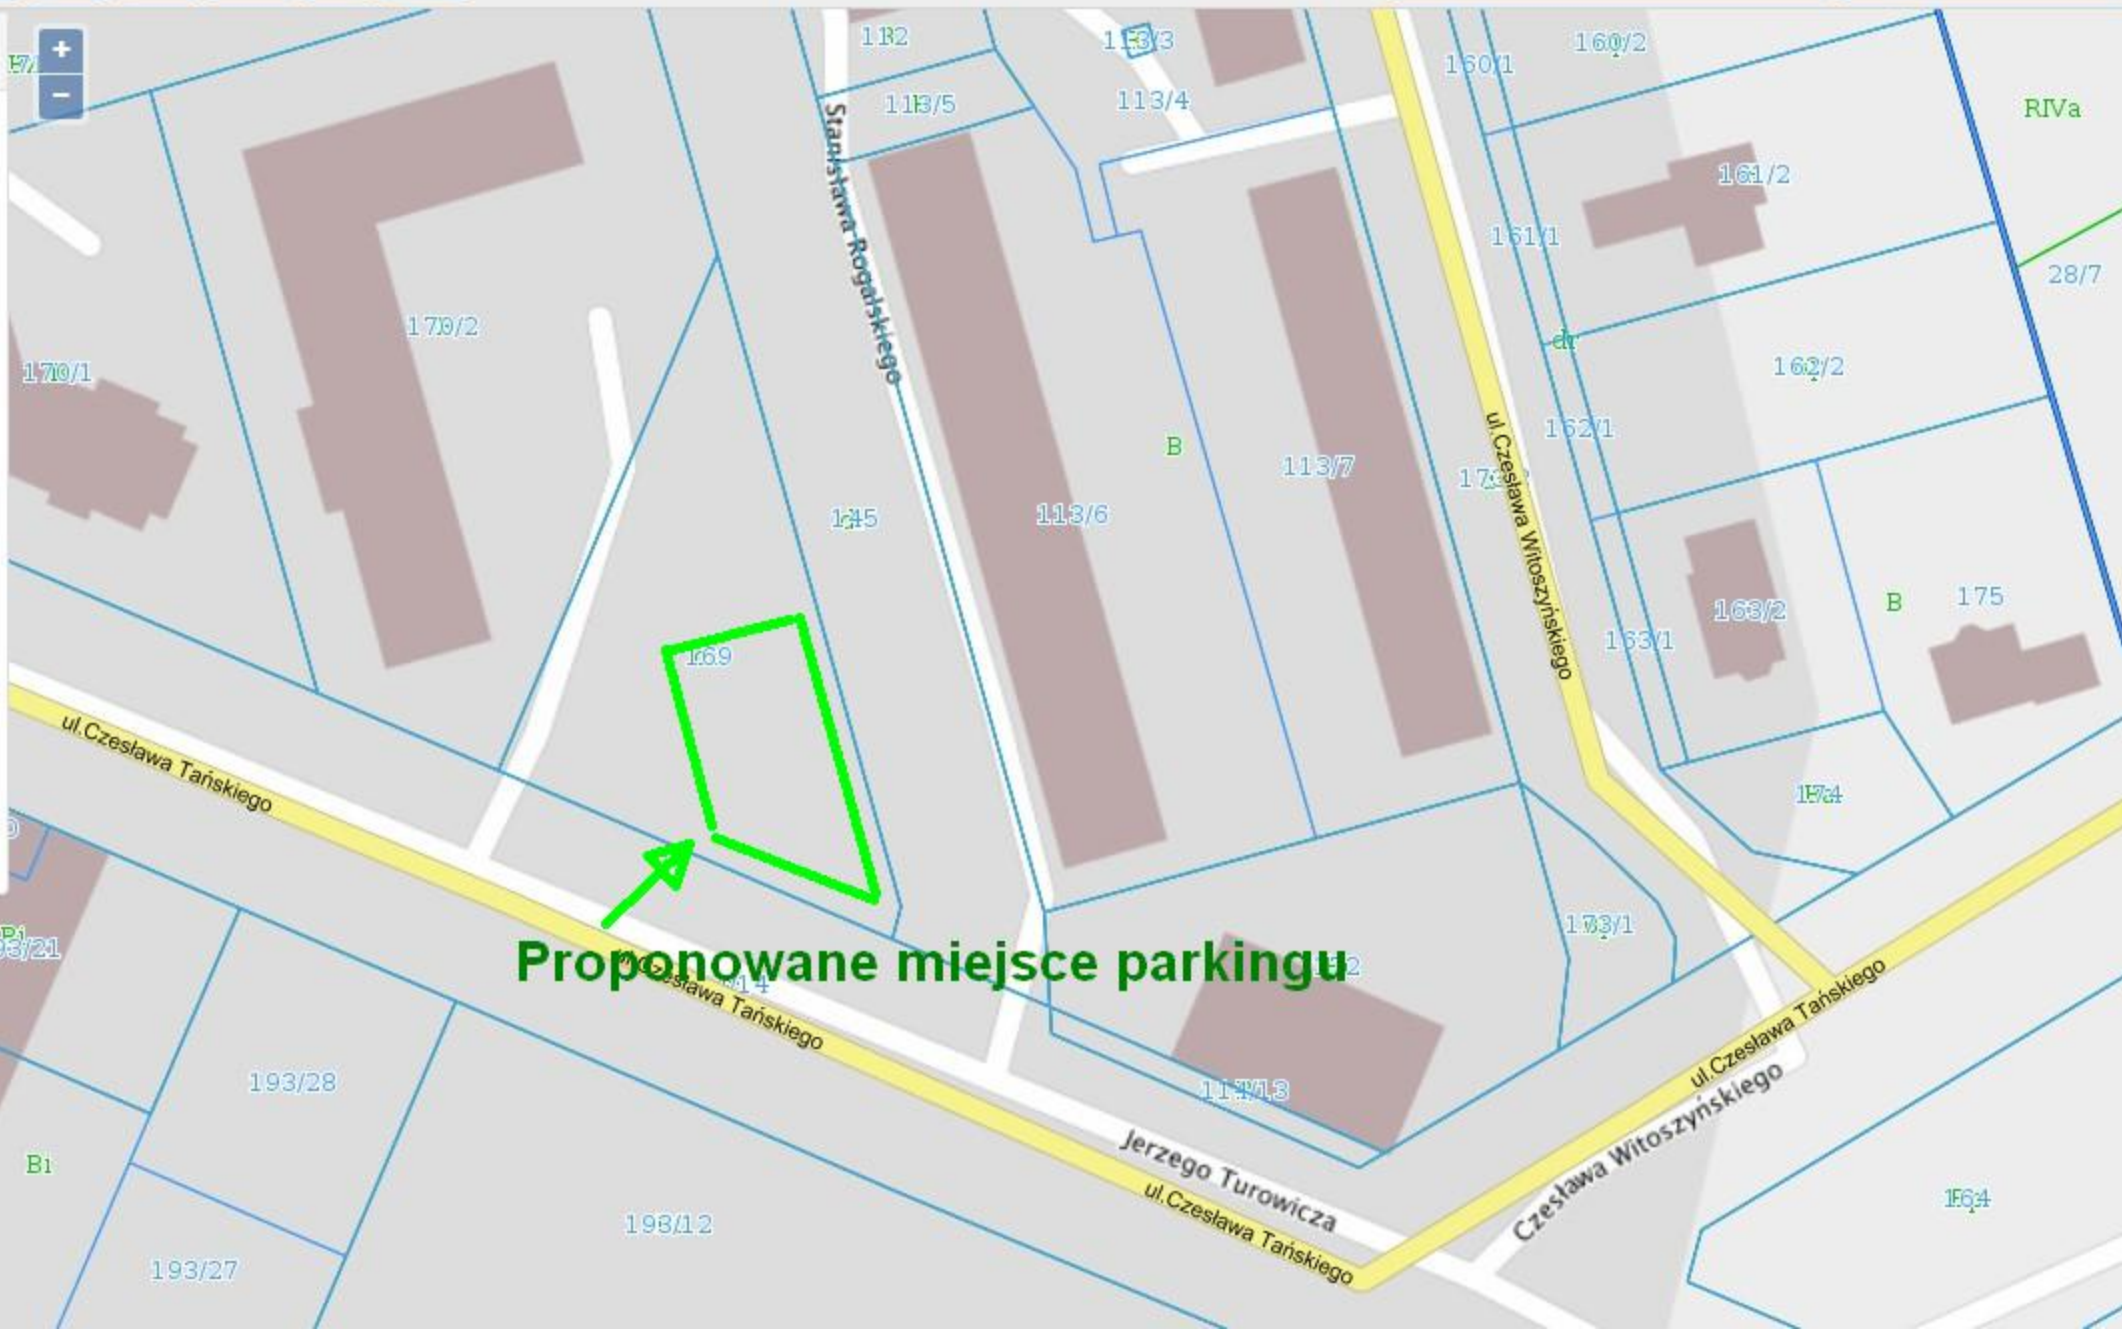

Warstwy mapy

Spis danych przestrzennych

Wyszukaj na mapie

Warstwy mapy

Wybierz mapę:

Mapa podstawowa

- Mapa turystyczna
- Stargard
- Powiat Stargard
- Generalna Dyrekcja Ochrony Środowiska
- Bank Danych o Lasach
- Państwowy Instytut Geologiczny
- Narodowy Instytut Dziedzictwa
- Geoportal.gov.pl
- OpenStreetMap

Dodaj WMS

Proponowane miejsce parkingu

92: X=610392 Y=233302

GPS: 53.29142 14.99686

20 m