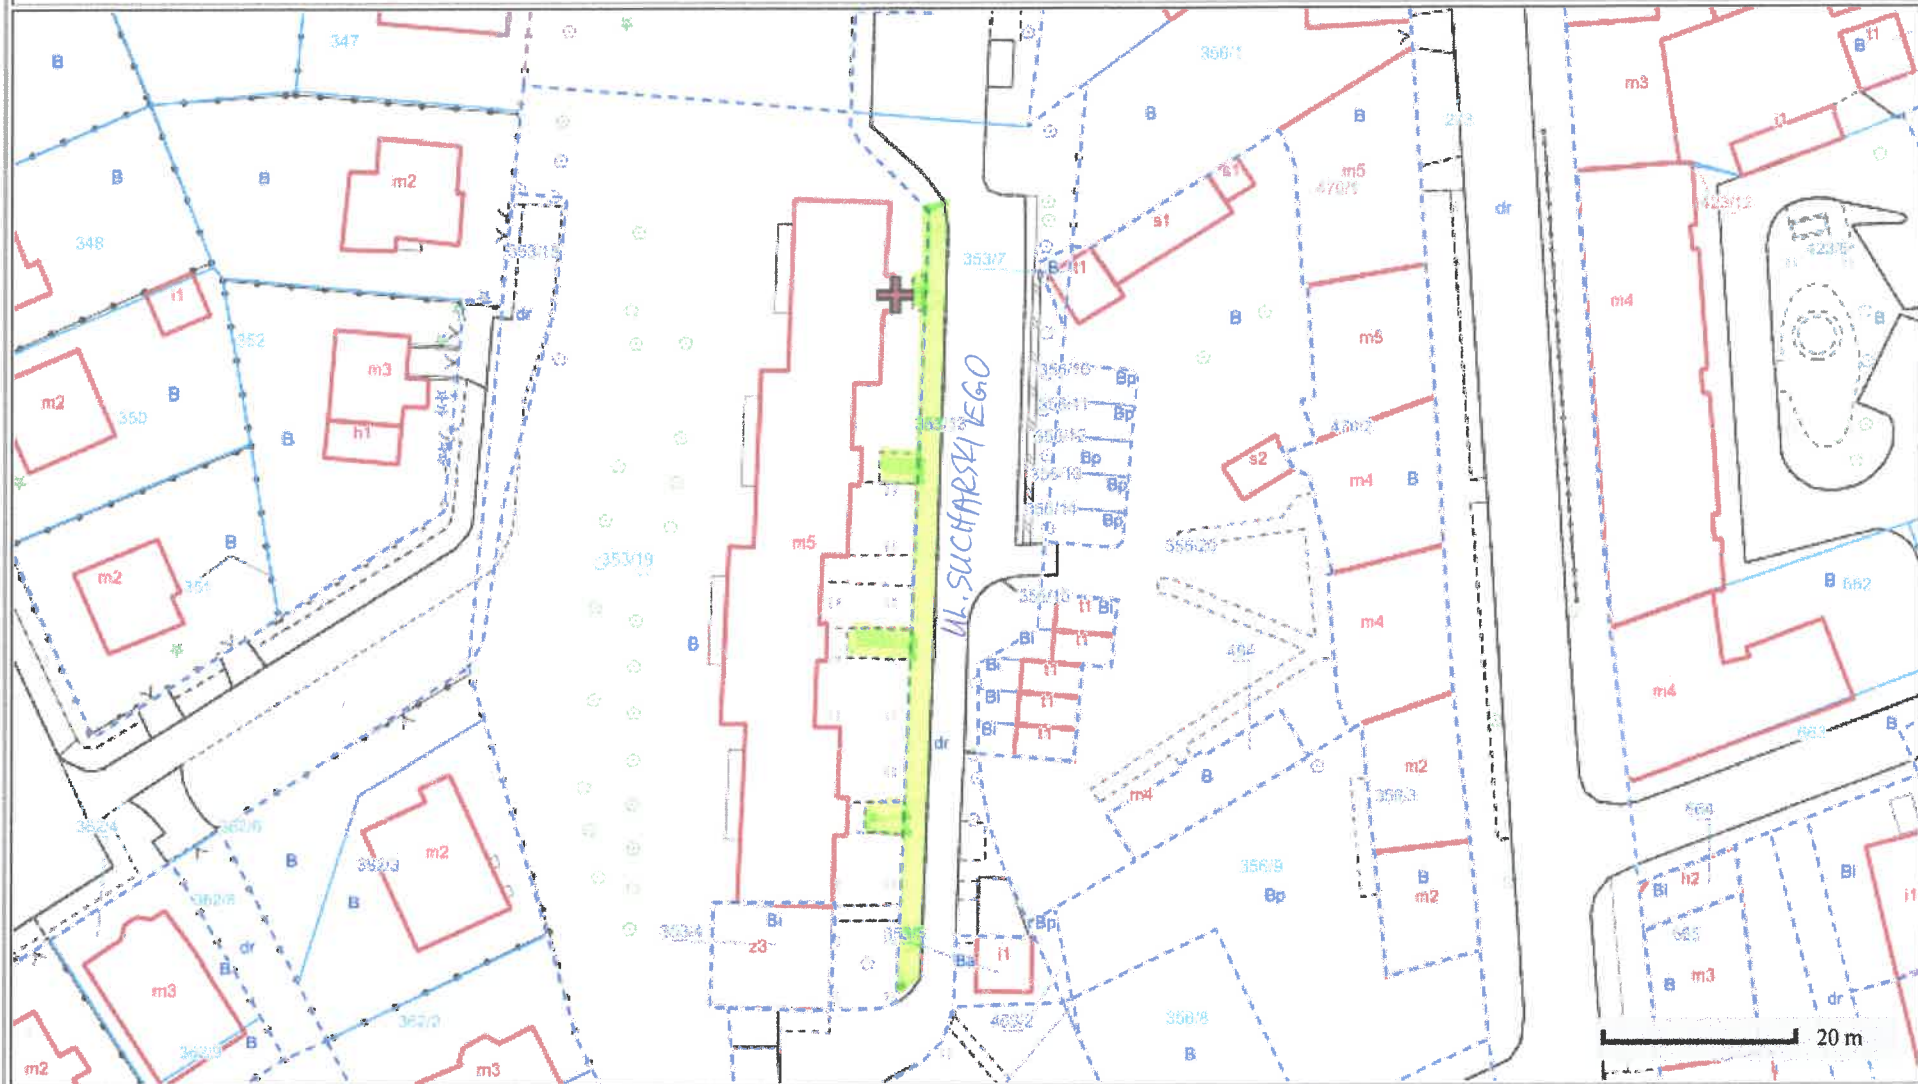

Wydruk mapy

Sporządzono dnia: 10.9.2024 r.
Wydruk ma charakter poglądowy i nie jest dokumentem

NA ZIELONO PROJEKT ZADANIA

10.09.2024v.